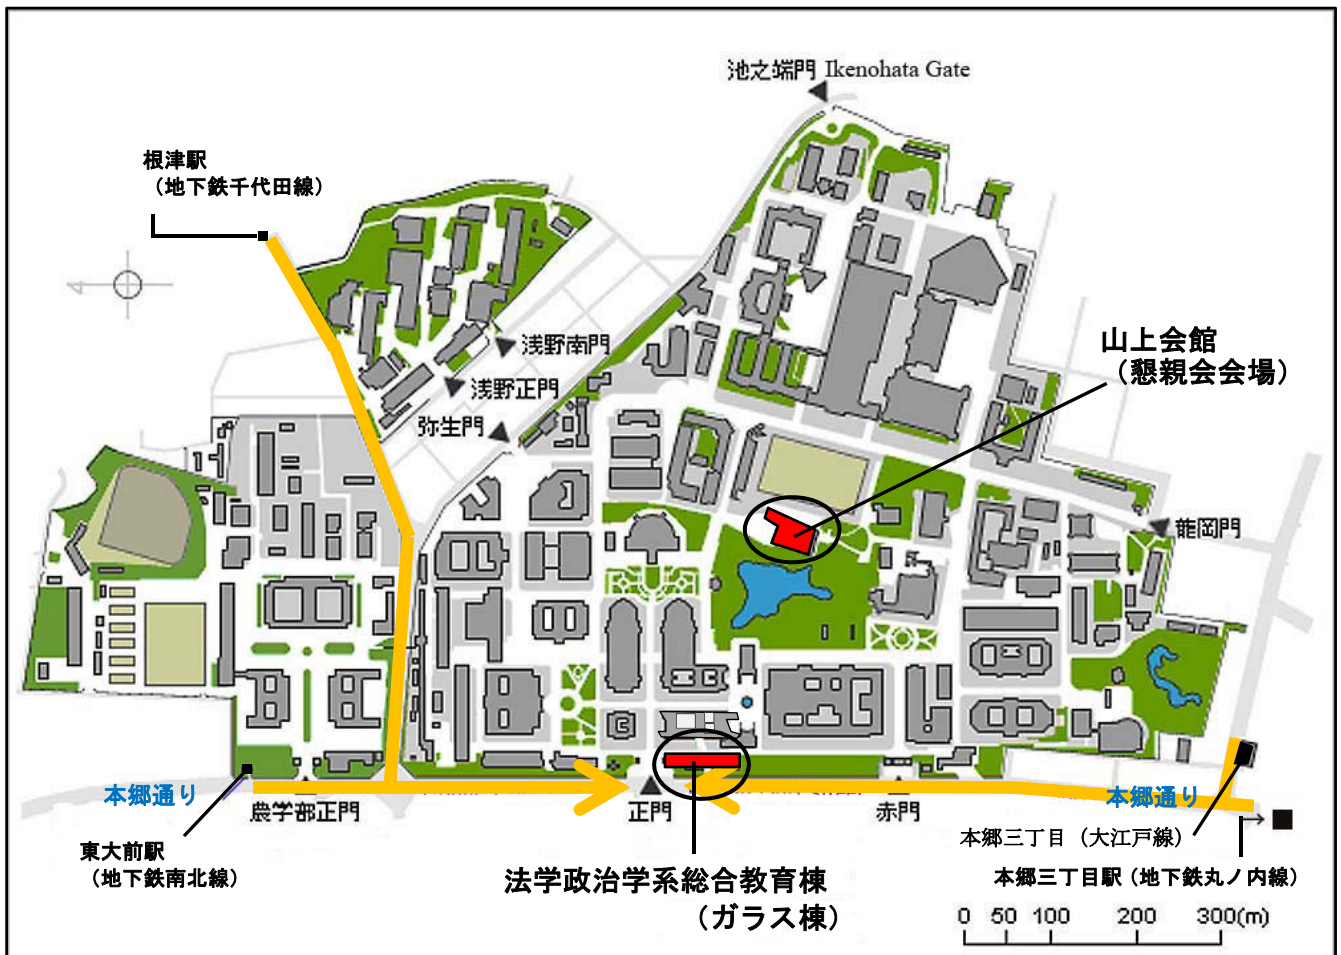

## 2015年度 法と経済学会 全国大会 会場案内図

- 学会会場 : 東京大学本郷キャンパス 法学政治学系総合教育棟 (ガラス棟)、講義室 101、203、204、303
- 懇親会会場 : 山上会館

- 所在地 〒113-8654 東京都文京区本郷 7-3-1
- ・ 地下鉄丸ノ内線 本郷三丁目駅より 徒歩 8 分
- ・ 地下鉄大江戸線 本郷三丁目駅より 徒歩 6 分
- ・ 地下鉄南北線 東大前駅より 徒歩 1 分
- ・ 地下鉄千代田線 根津駅より 徒歩 8 分

※次ページに路線図掲載